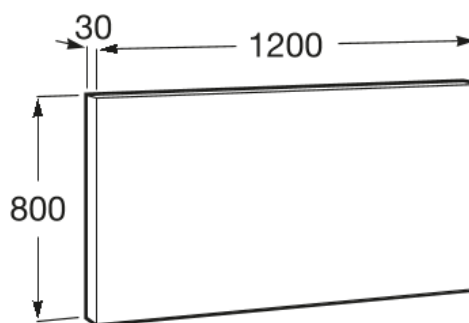

罗纳

罗纳 N带灯浴室镜方形1200x700MM

技术图

特征

内置灯光入口防护: IP 44

安装方式: 挂墙式

形状: 长方形

浴室灯光位置: 环绕式

浴室灯光功率 (瓦) : 20

浴室镜方向: 水平式

背景灯光型: LED