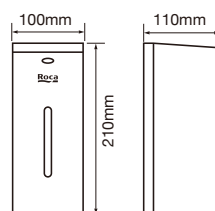

盛克-S

技术图

特征

安装方式: 挂墙式

材质: 金属

盛克-S

一款带有电子阀并附有设计和个性化的小便斗