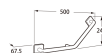

维多利亚

扶手杆, 135度

技术图

特征

安装方式: 挂墙式

安装点数量: 2

形状: 角位

扶手与墙面距离(毫米): 67.5

材质: 不锈钢, 金属

角度: 135

维多利亚

这是一个呼应古典氛围的传统方案。以优雅及实用的曲线，提供一系列的组件，简约及灵活，仿照过往成功的设计，提供更多的方便。