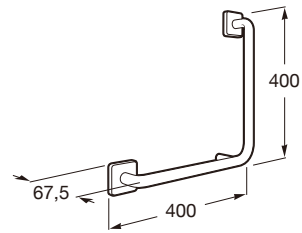

维多利亚

扶手杆, 90度

技术图

特征

维多利亚

这是一个呼应古典氛围的传统方案。以优雅及实用的曲线，提供一系列的组件，简约及灵活，仿照过往成功的设计，提供更多的方便。