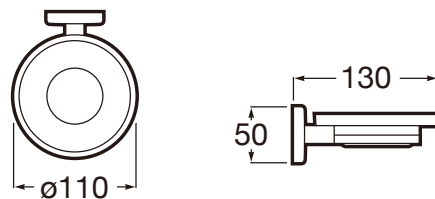

维多利亚

维多利亚 挂墙式皂碟(锌合金/玻璃)

技术图

特征

安装方式: 挂墙式

材质: 玻璃

表面磨光: 镀铬

维多利亚