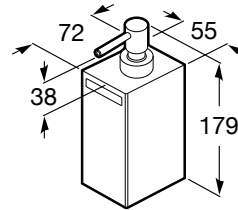

鲁比克

尺寸

长度	55 mm
宽度	72 mm
高度	179 mm

颜色及材料

技术图

特征

安装方式: 台上式

容量(升): 0.2