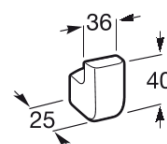

盥盆

挂衣钩

尺寸

长度	36 mm
宽度	25 mm
高度	40 mm

颜色及材料

01 镀银色

技术图

特征

- 固定套件: 包含
- 安装方式: 挂墙式
- 材质: 金属

坦普

采用极简设计的完整浴室配件系列。都市、优雅、现代浴室空间的理想之选。饰面具有良好的抗腐蚀性和耐磨性，持久耐用。挂墙式配件可以使用螺钉轻松安装。产品附带安装套件。

产品说明及介绍

↓ [安装手册](#)

↓ [安装手册](#)