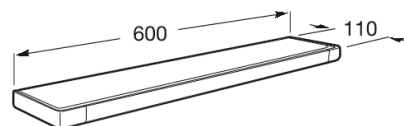

盥盆

置物板

尺寸

长度 600 mm  
宽度 110 mm

颜色及材料

01 镀银色

技术图

特征

固定套件: 包含  
安装方式: 挂墙式  
材质: 玻璃, 金属

## 坦普

采用极简设计的完整浴室配件系列。都市、优雅、现代浴室空间的理想之选。饰面具有良好的抗腐蚀性和耐磨性，持久耐用。挂墙式配件可以使用螺钉轻松安装。产品附带安装套件。

产品说明及介绍

[安装手册](#)

[安装手册](#)