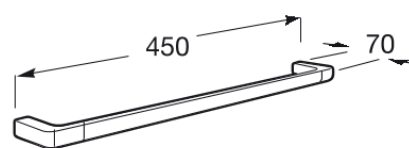

概述

毛巾杆

尺寸

长度 450 mm
宽度 70 mm

颜色及材料

01 镀银色

技术图

特征

- 固定套件: 包含
- 安装方式: 挂墙式
- 形状: 毕直
- 材质: 金属
- 适用于: 脸盆

坦普

采用极简设计的完整浴室配件系列。都市、优雅、现代浴室空间的理想之选。饰面具有良好的抗腐蚀性和耐磨性，持久耐用。挂墙式配件可以使用螺钉轻松安装。产品附带安装套件。

产品说明及介绍

[安装手册](#)

[安装手册](#)