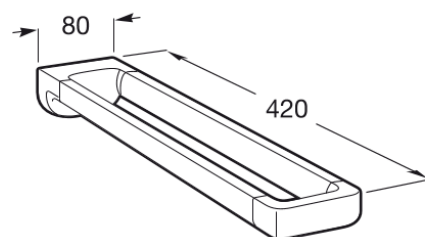

概述

双杆毛巾杆

尺寸

长度	80 mm
宽度	420 mm
高度	46 mm

颜色及材料

01 镀银色

技术图

特征

- 固定套件: 包含
- 安装方式: 挂墙式
- 形状: 毕直
- 材质: 金属
- 适用于: 脸盆
- 适用公共空间

## 坦普

采用极简设计的完整浴室配件系列。都市、优雅、现代浴室空间的理想之选。饰面具有良好的抗腐蚀性和耐磨性，持久耐用。挂墙式配件可以使用螺钉轻松安装。产品附带安装套件。

产品说明及介绍

↓ [安装手册](#)

↓ [安装手册](#)