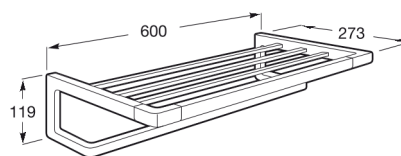

盥洗

毛巾架

尺寸

长度 600 mm
宽度 273 mm
高度 119 mm

颜色及材料

01 镀银色

技术图

特征

- 固定套件: 包含
- 安装方式: 挂墙式
- 形状: 毕直
- 材质: 金属

坦普

采用极简设计的完整浴室配件系列。都市、优雅、现代浴室空间的理想之选。饰面具有良好的抗腐蚀性和耐磨性，持久耐用。挂墙式配件可以使用螺钉轻松安装。产品附带安装套件。

产品说明及介绍

[安装手册](#)

[安装手册](#)