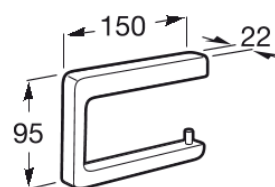

概述

厕纸架

尺寸

长度	150 mm
宽度	22 mm
高度	95 mm

颜色及材料

01 镀银色

技术图

特征

不带盖

固定套件: 包含

安装方式: 挂墙式

材质: 金属