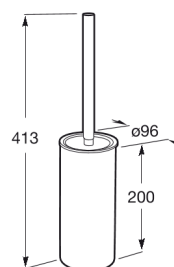

概述

座便器刷

尺寸	
长度	96 mm
宽度	96 mm
高度	413 mm

颜色及材料	
	01 镀银色

技术图

特征

固定套件: 不包含

安装方式: 落地式

材质: 塑料, 金属

坦普

采用极简设计的完整浴室配件系列。都市、优雅、现代浴室空间的理想之选。饰面具有良好的抗腐蚀性和耐磨性，持久耐用。挂墙式配件可以使用螺钉轻松安装。产品附带安装套件。

产品说明及介绍

[安装手册](#)

[安装手册](#)