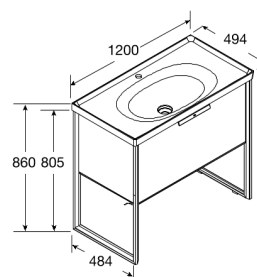

酷玛

酷玛家具1200 MM - 水蓝色 + 框架

尺寸	
长度	1200 mm
宽度	494 mm
高度	860 mm

颜色及材料

494 亮光白+日暮金

技术图

特征

关闭和开启系统: 自动缓闭式抽屉

内置灯光

出铁口配置: 1中间的龙头孔

安装方式: 连支腿

家具构造: 抽屉

材质: 天然木材

柜门与抽屉红组合: 1个抽屉

脸盆位置: 中间

脸盆型: 碗/台上式, 艺术

龙头位置: 中间

酷玛

酷玛卫浴系列提供赫彩红、睿智黑、风雅蓝和初心白四种色彩方案。无论你是充满激情活力四射，还是深沉内敛特立独行的生活方式；无论你想要追求清新和现代的风格，还是更青睐于明亮清澈的空间，你都能找到一款适合自己的卫浴产品。_x000D_

走近酷玛卫浴空间，拥抱缤纷多彩的世界吧！出色，释放生活本色。