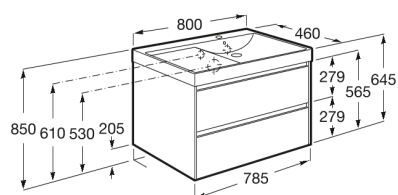

欧那

,2 800MM,RH

尺寸

长度	800 mm
宽度	460 mm
高度	645 mm

颜色及材料

513 高地绿

技术图

特征

浴室柜/构造: 抽屉

浴室柜/柜门和抽屉组合: 2 个抽屉