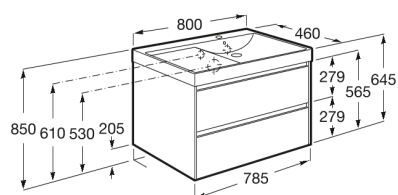

欧那

,2 800MM LH

尺寸

长度	800 mm
宽度	460 mm
高度	645 mm

颜色及材料

513 高地绿

技术图

特征

台盆位置: 左

浴室柜/构造: 抽屉

浴室柜/柜门和抽屉组合: 2 个抽屉

脸盆/置物架位置: 右