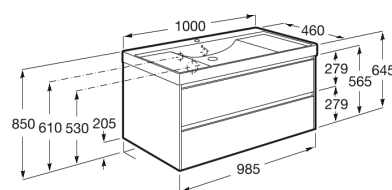

欧那

,2 1000MM

尺寸

长度 1000 mm
 宽度 460 mm
 高度 645 mm

颜色及材料

513 高地绿

技术图

特征

浴室柜/构造: 抽屉

浴室柜/柜门和抽屉组合: 2 个抽屉