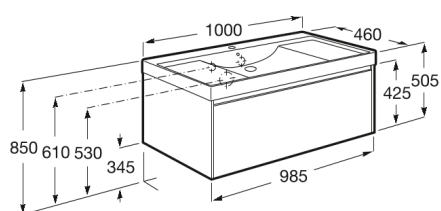

欧那

, 1000MM

尺寸	
长度	1000 mm
宽度	460 mm
高度	505 mm

颜色及材料

513 高地绿

技术图

特征

浴室柜/构造: 抽屉

浴室柜/柜门和抽屉组合: 1 个抽屉