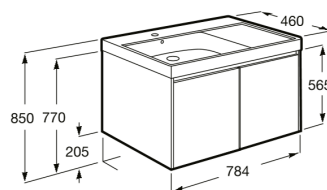

欧那

, 800MM

尺寸

长度 800 mm
 宽度 460 mm
 高度 645 mm

颜色及材料

513 高地绿

技术图

特征

浴室柜/构造: 柜门

浴室柜/柜门和抽屉组合: 2 个柜门