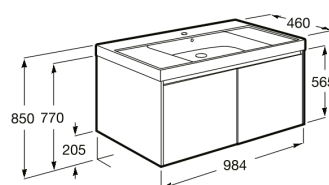

欧那

, 1000MM

尺寸

长度 1000 mm  
 宽度 460 mm  
 高度 645 mm

颜色及材料

513 高地绿

技术图

特征

浴室柜/构造: 柜门

浴室柜/柜门和抽屉组合: 2 个柜门