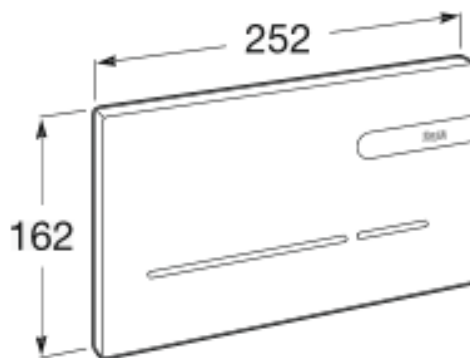

DUPLO ONE

EP2感应面板 (ONE水箱, 玻璃)

技术图

特征

按钮数量: 2

产品说明及介绍

↓ [安装手册](#)