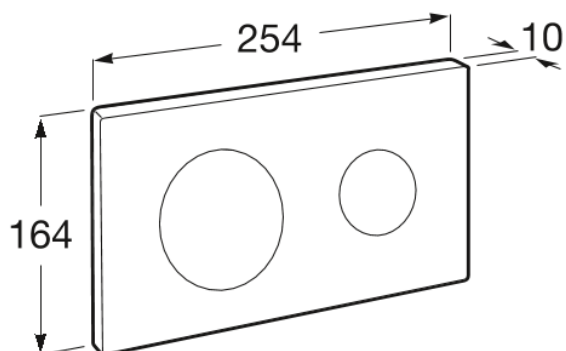

DUPLO ONE

PL10冲洗控制面板

尺寸	
长度	254 mm
宽度	10 mm
高度	164 mm

颜色及材料

 RG Rose Gold

技术图

特征

按钮数量: 2

重量 (净重): 0.47