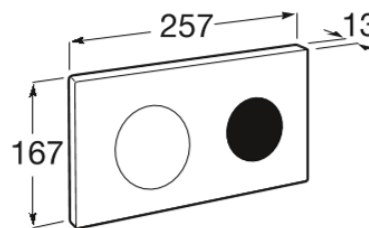

DUPLO ONE

PL10-E PRO 感应面板 (不锈钢)

技术图

特征

产品说明及介绍

安装手册