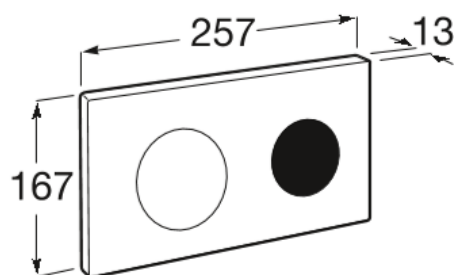

DUPLO ONE

PL10-E 感应面板 (ABS电镀)

尺寸

长度	257 mm
宽度	13 mm
高度	167 mm

颜色及材料

1 镀银色

技术图

特征