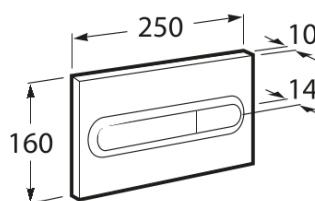

DUPLO ONE

PL1

尺寸

长度 250 mm
高度 160 mm

颜色及材料

0 White

技术图

特征

按钮数量: 2