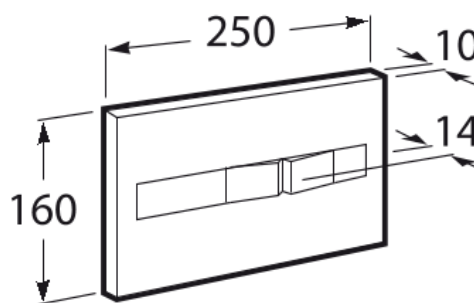

DUPLO ONE

PL2

尺寸
长度 250 mm
高度 160 mm

颜色及材料
0 White

技术图

特征

按钮数量: 2

产品说明及介绍