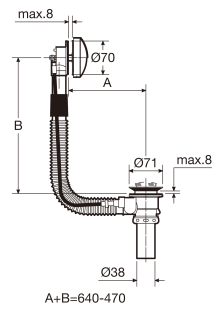

雅花

旋转式波纹管浴缸去水(全铜)

技术图

特征