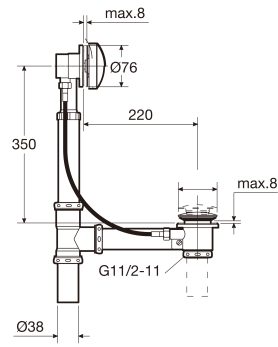

雅花

旋转式直筒浴缸去水(全铜)

技术图

特征

雅花

这个系列的重点，在于将节水和环保理念，通过科技渗透于浴室内任何一件产品中。