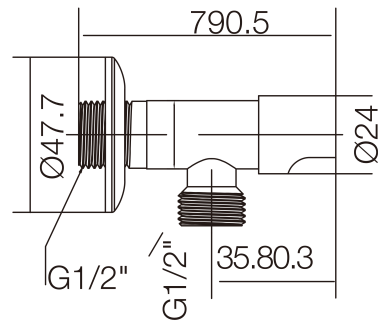

华伦

90度陶瓷阀芯角阀

技术图

特征

安装方式: 内置

华伦

时尚、修长及前卫的造型，渗透于整个卫浴空间，处处展露其卓越及品位的姿采。专为都市及时尚的浴室设计，以柔和及细致的笔触，增添色彩。