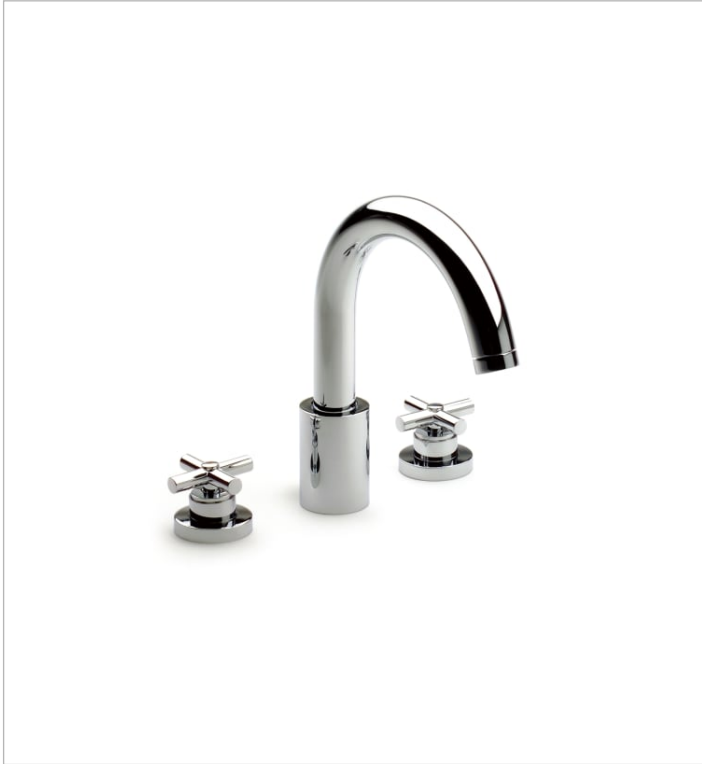

## 台式三孔缸边浴缸龙头

技术图

### 特征

冷水龙头

去水掣

双柄控制: 1/2 转

安装方式: 台式

安装点: 脸盆

带供水软管

水位连接线缝: 3/8"

热水龙头

高颈位

龙头型: 双柄龙头

恒亮