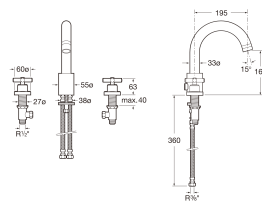

## 台式三孔缸边浴缸龙头

技术图

### 特征

冷水龙头

去水掣

双柄控制: 1/2 转

安装方式: 台式

安装点: 脸盆

带供水软管

水位连接线缝: 3/8"

热水龙头

高颈位

龙头型: 双柄龙头

恒亮