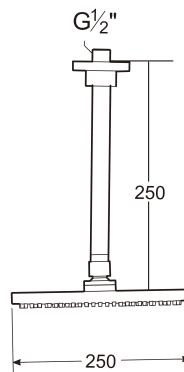

华伦

250mm

技术图

特征

功能数量: 1

花洒头宽度(毫米): 250

花洒头宽度(毫米): 250

花洒头形状: 正方形

花洒臂型: 弧型

花洒臂装置: 天顶

花洒臂长度 (毫米): 250

华伦

时尚、修长及前卫的造型，渗透于整个卫浴空间，处处展露其卓越及品位的姿采。专为都市及时尚的浴室设计，以柔和及细致的笔触，增添色彩。