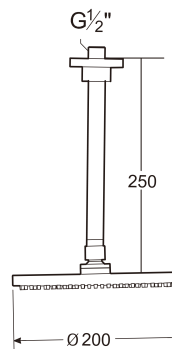

华伦

圆形头顶花洒带顶出水花洒臂

技术图

特征

功能数量: 1

花洒头形状: 圆形

花洒头直径(毫米): 200

花洒臂型: 弧型

花洒臂装置: 天顶

花洒臂长度(毫米): 250

华伦

时尚、修长及前卫的造型，渗透于整个卫浴空间，处处展露其卓越及品位的姿采。专为都市及时尚的浴室设计，以柔和及细致的笔触，增添色彩。