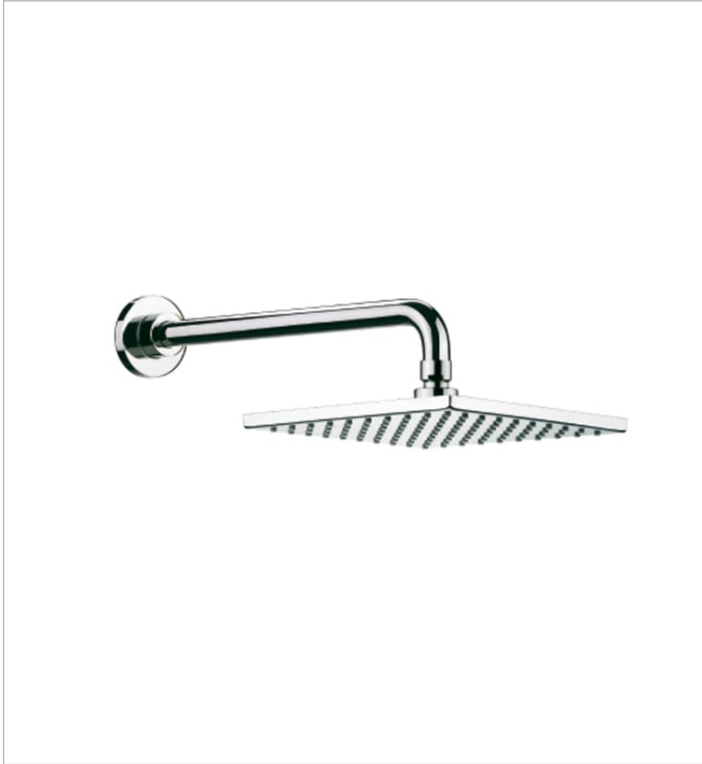

华伦

200mm方形头顶花洒带墙出水花洒臂

特征

功能数量: 1

花洒头宽度(毫米): 200

花洒头宽度(毫米): 200

花洒头形状: 正方形

花洒臂装置: 墙

花洒臂长度 (毫米): 337

华伦

时尚、修长及前卫的造型，渗透于整个卫浴空间，处处展露其卓越及品位的姿采。专为都市及时尚的浴室设计，以柔和及细致的笔触，增添色彩。