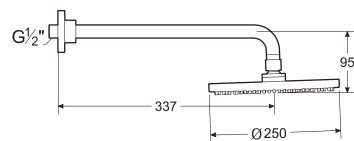

华伦

250mm方形头顶花洒带墙出水花洒臂

技术图

特征

功能数量: 1

花洒头宽度(毫米): 250

花洒头宽度(毫米): 250

花洒头形状: 正方形

花洒臂装置: 墙

花洒臂长度 (毫米): 337

华伦

时尚、修长及前卫的造型，渗透于整个卫浴空间，处处展露其卓越及品位的姿采。专为都市及时尚的浴室设计，以柔和及细致的笔触，增添色彩。