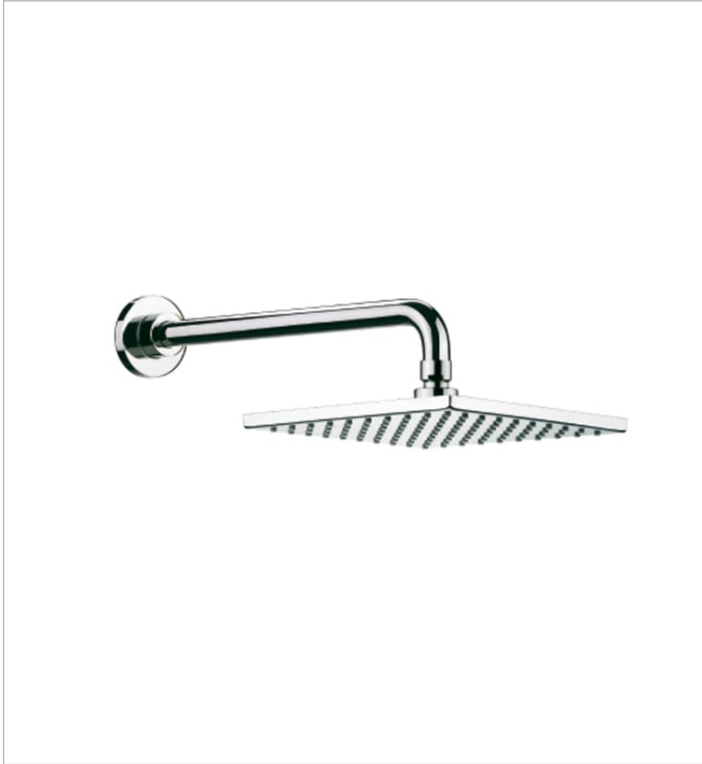

华伦

250mm方形头顶花洒带墙出水花洒臂

技术图

特征

功能数量: 1

花洒头宽度(毫米): 250

花洒头宽度(毫米): 250

花洒头形状: 正方形

花洒臂装置: 墙

花洒臂长度 (毫米): 337

华伦

时尚、修长及前卫的造型，渗透于整个卫浴空间，处处展露其卓越及品位的姿采。专为都市及时尚的浴室设计，以柔和及细致的笔触，增添色彩。