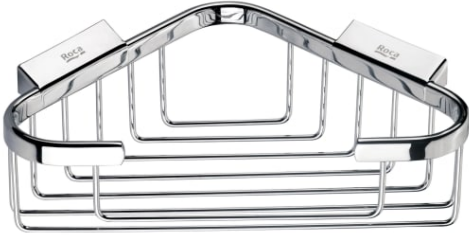

陶瓷

三角置物篮

特征

安装方式: 挂墙式

带备用物

带置物架

材质: 金属

表面磨光: 磨光

角位装置

荷泰

这是一个配件系列，巨细无遗地营造奢华及极致的氛围。它将设计、特色及功能通通结合在一起，给你一个高质量及优雅的产品，同时在每一项细节上，都展现令人舒适及便利的感觉。

产品说明及介绍

[安装手册](#)