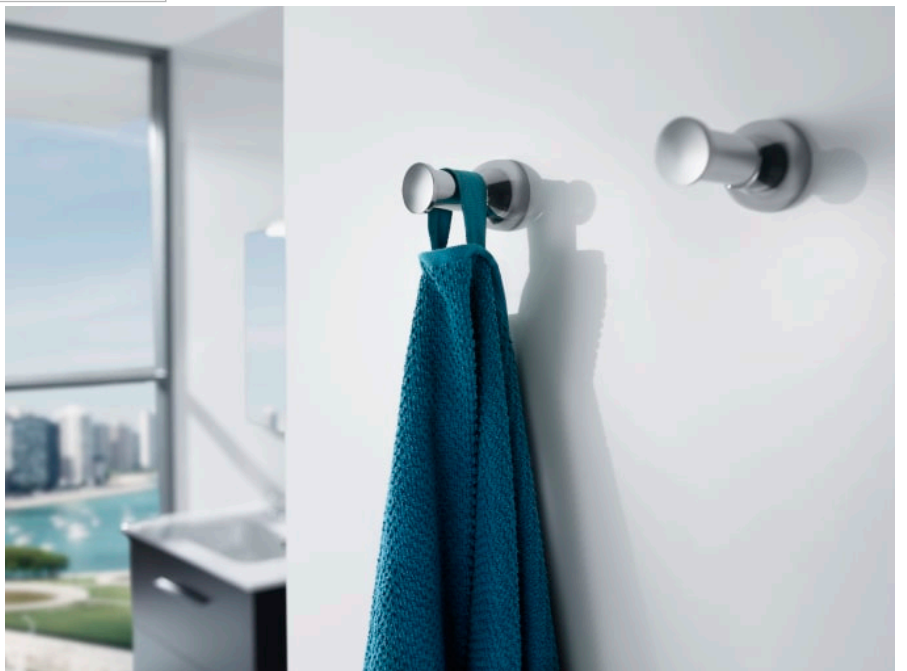

陶瓷

三角置物篮

特征

安装方式: 挂墙式

带备用物

带置物架

材质: 金属

表面磨光: 磨光

角位装置

荷泰

这是一个配件系列，巨细无遗地营造奢华及极致的氛围。它将设计、特色及功能通通结合在一起，给你一个高质量及优雅的产品，同时在每一项细节上，都展现令人舒适及便利的感觉。

产品说明及介绍

[安装手册](#)