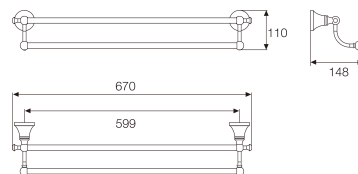

卫浴

双杆毛巾杆

技术图

特征

安装方式: 挂墙式

形状: 毕直

材质: 金属

表面磨光: 磨光

笛柯

整个设计线条简约、造型优雅；古典中不失时尚态度，庄重中带着活泼情怀。笛柯可以演绎为古典和现代两种风格，适合不同浴室环境的设计