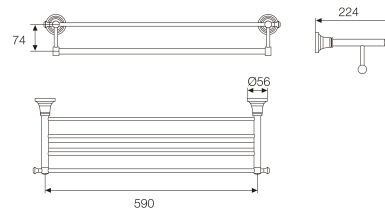

筒柯

毛巾架

技术图

特征

安装方式: 挂墙式

形状: 毕直

材质: 金属

表面磨光: 磨光

适用于: 浴缸

笛柯

整个设计线条简约、造型优雅；古典中不失时尚态度，庄重中带着活泼情怀。笛柯可以演绎为古典和现代两种风格，适合不同浴室环境的设计