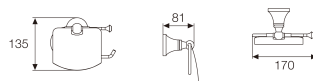

厕纸架

厕纸架

技术图

特征

安装方式: 挂墙式

带盖

材质: 金属

表面磨光: 磨光