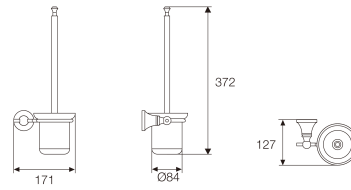

筒柄

座便器刷

技术图

特征

安装方式: 挂墙式

材质: 金属

表面磨光: 磨光

笛柯