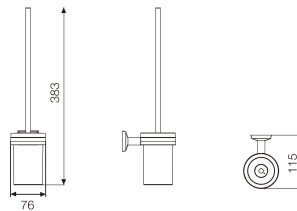

卡斯

卡斯 座便器刷(锌合金/SUS/玻璃)

技术图

特征

安装方式: 挂墙式

材质: 金属

表面磨光: 磨光

卡斯